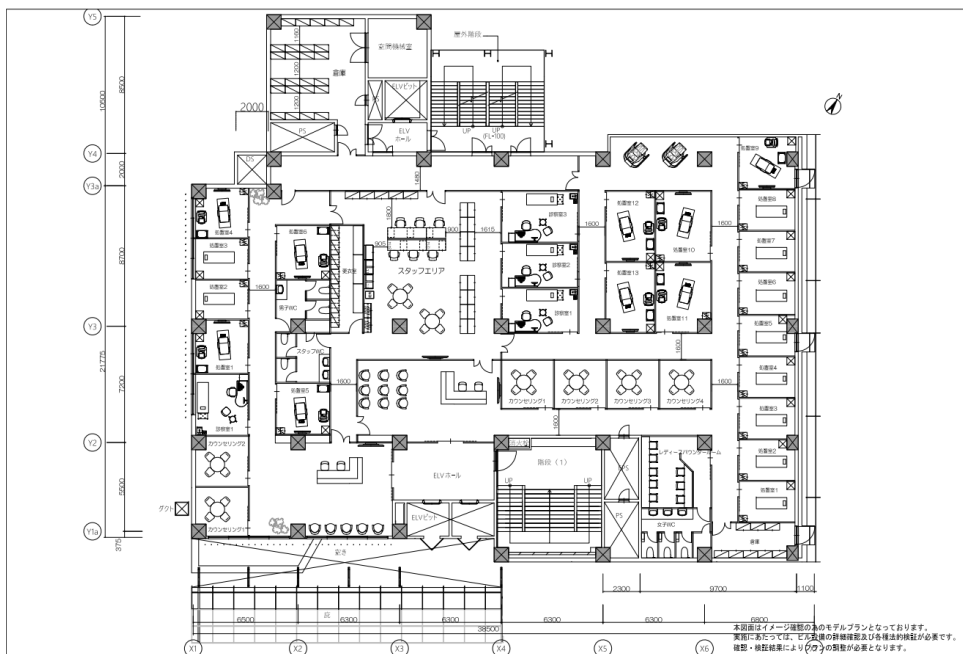

アクティオーレ町田 (旧: Tip's町田ビル)

設備スペック

貸し付け工事中！
必要なスペックご相談下さい

- 電灯
- 動力
- 給水
- 排水
- 空調機
- ガス

レイアウト案 (クリニック)