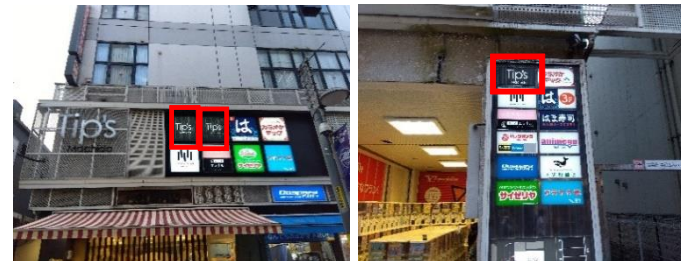

看板掲載箇所

町田市特徴

■関東随一の商業集積地■

○市部屋間人口 38万人 全国**60位** 市部内**2位**

■町田駅■

1日平均乗降人員 **19万人**

○小田急線「町田駅」 新宿に次ぎ**2位**

○JR横浜線「町田駅」 **1位**

■学生の街■

○市内には大学、専門学校を合わせ17校
(法政大学、国士舘大学、桜美林大学など)