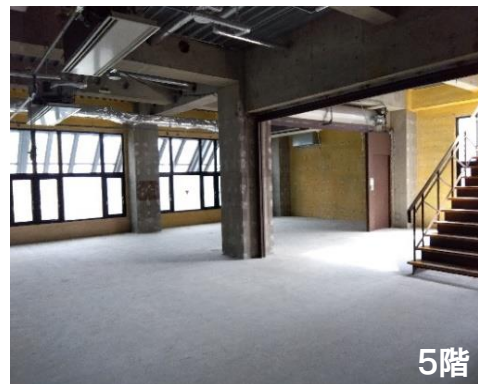

アクティオーレ町田 (旧 : Tip's町田ビル)

- ★ J R 横浜線・小田急線「町田」駅徒歩 4 分圏内充実のアクセス！
- ★ 町田駅北側エリアの最大738坪区画！
- ★ 2～3 分割（約70坪～）のご相談も可能！
- ★ フィットネス跡、引き渡し状態のご相談・多種多様な受け入れ可能！

■ 現況テナント

7F	※募集区画(旧フィットネスジム/プール)
6F	※募集区画(旧フィットネスジム)
5F	※募集区画(旧フィットネスジム)
4F	カラオケマック ORIENTAL LOUNGE EVE
3F	エミナルクリニック はま寿司
2F	ビックカメラ町田別館 ソフマップ
1F	ビックカメラ町田別館 ビックサイクル ソフマップ DOSPORA 河原商店
B1F	サイゼリア カラオケ館

■ その他

現況 : フィットネスジム
 引渡し : スケルトン
 諸設備 : 貸し付け工事中！
 必要なスペックご相談ください

アクティオーレ町田 (旧: Tip's町田ビル)

設備スペック

貸し付け工事中！
必要なスペックご相談下さい

- 電灯
- 動力
- 給水
- 排水
- 空調機
- ガス

レイアウト案 (クリニック)

写真