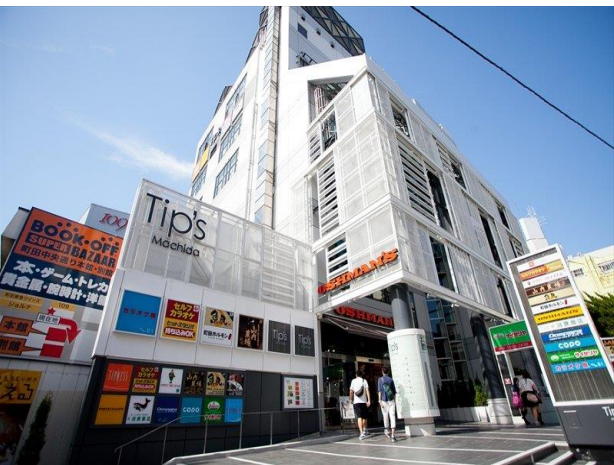

アクティオーレ町田 (旧 : Tip's町田ビル)

- ★ J R 横浜線・小田急線「町田」駅徒歩 4 分圏内充実のアクセス！
- ★ 町田駅北側エリアの最大738坪区画！
- ★ 2～3 分割（約70坪～）のご相談も可能！
- ★ フィットネス跡、引き渡し状態のご相談・多種多様な受け入れ可能！

■ 現況テナント

7F	※募集区画(旧フィットネスジム/プール)
6F	※募集区画(旧フィットネスジム)
5F	※募集区画(旧フィットネスジム)
4F	カラオケマック ORIENTAL LOUNGE EVE
3F	エミナルクリニック はま寿司
2F	ビックカメラ町田別館 ソフマップ
1F	ビックカメラ町田別館 ビックサイクル ソフマップ DOSPORA 河原商店
B1F	サイゼリア カラオケ館